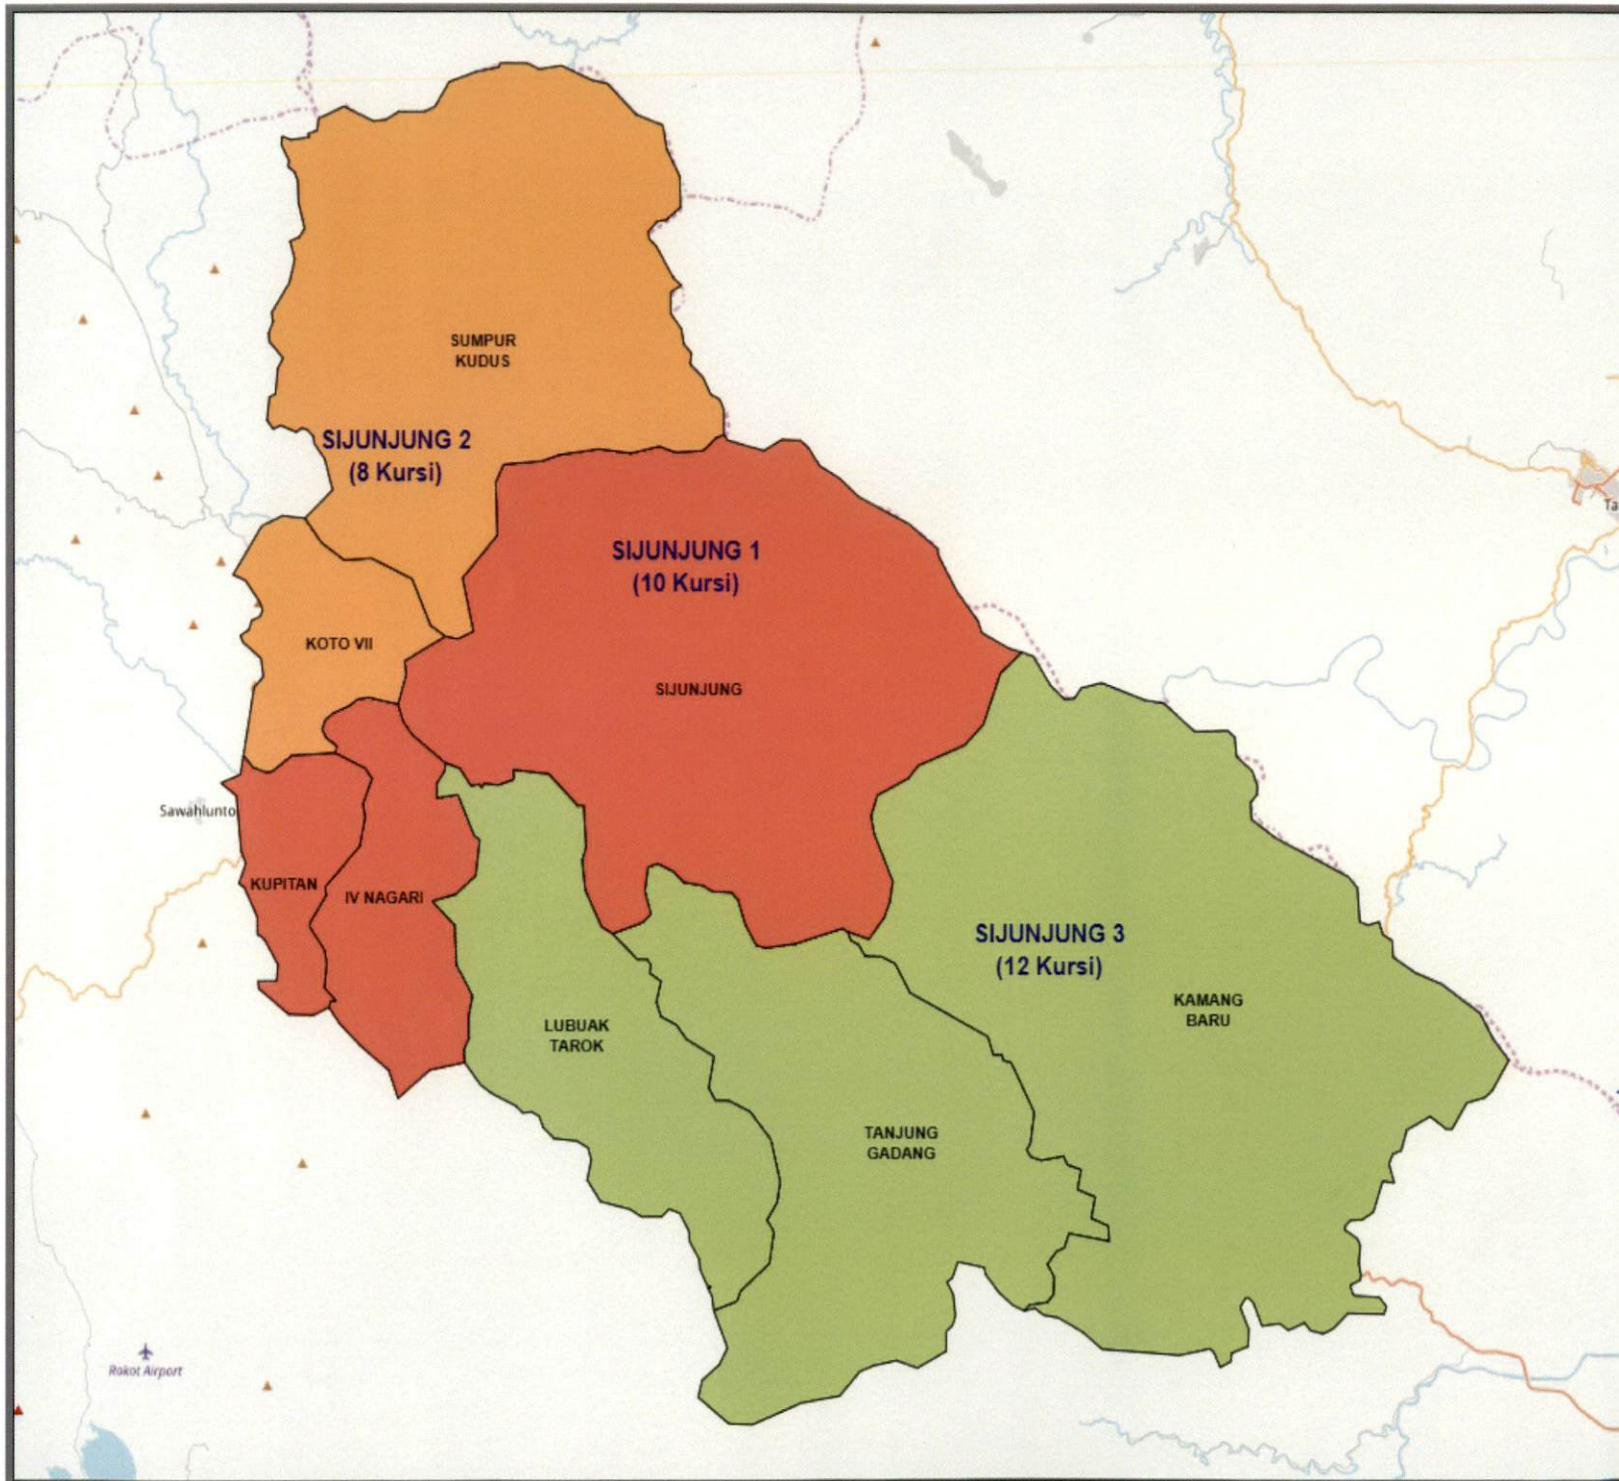

Inset Peta Kab/Kota

■ - SIJUNJUNG

Inset Peta Provinsi

■ - SUMATERA BARAT

LAMPIRAN I.5  
 KEPUTUSAN KOMISI PEMILIHAN UMUM  
 REPUBLIK INDONESIA  
 NOMOR 266/PL.01.3-Kpt/06/KPU/IV/2018  
 TENTANG  
 PENETAPAN DAERAH PEMILIHAN  
 DAN ALOKASI KURSI ANGGOTA DEWAN  
 PERWAKILAN RAKYAT DAERAH PROVINSI DAN  
 KABUPATEN/KOTA DI WILAYAH PROVINSI  
 SUMATERA BARAT DALAM PEMILIHAN UMUM  
 TAHUN 2019