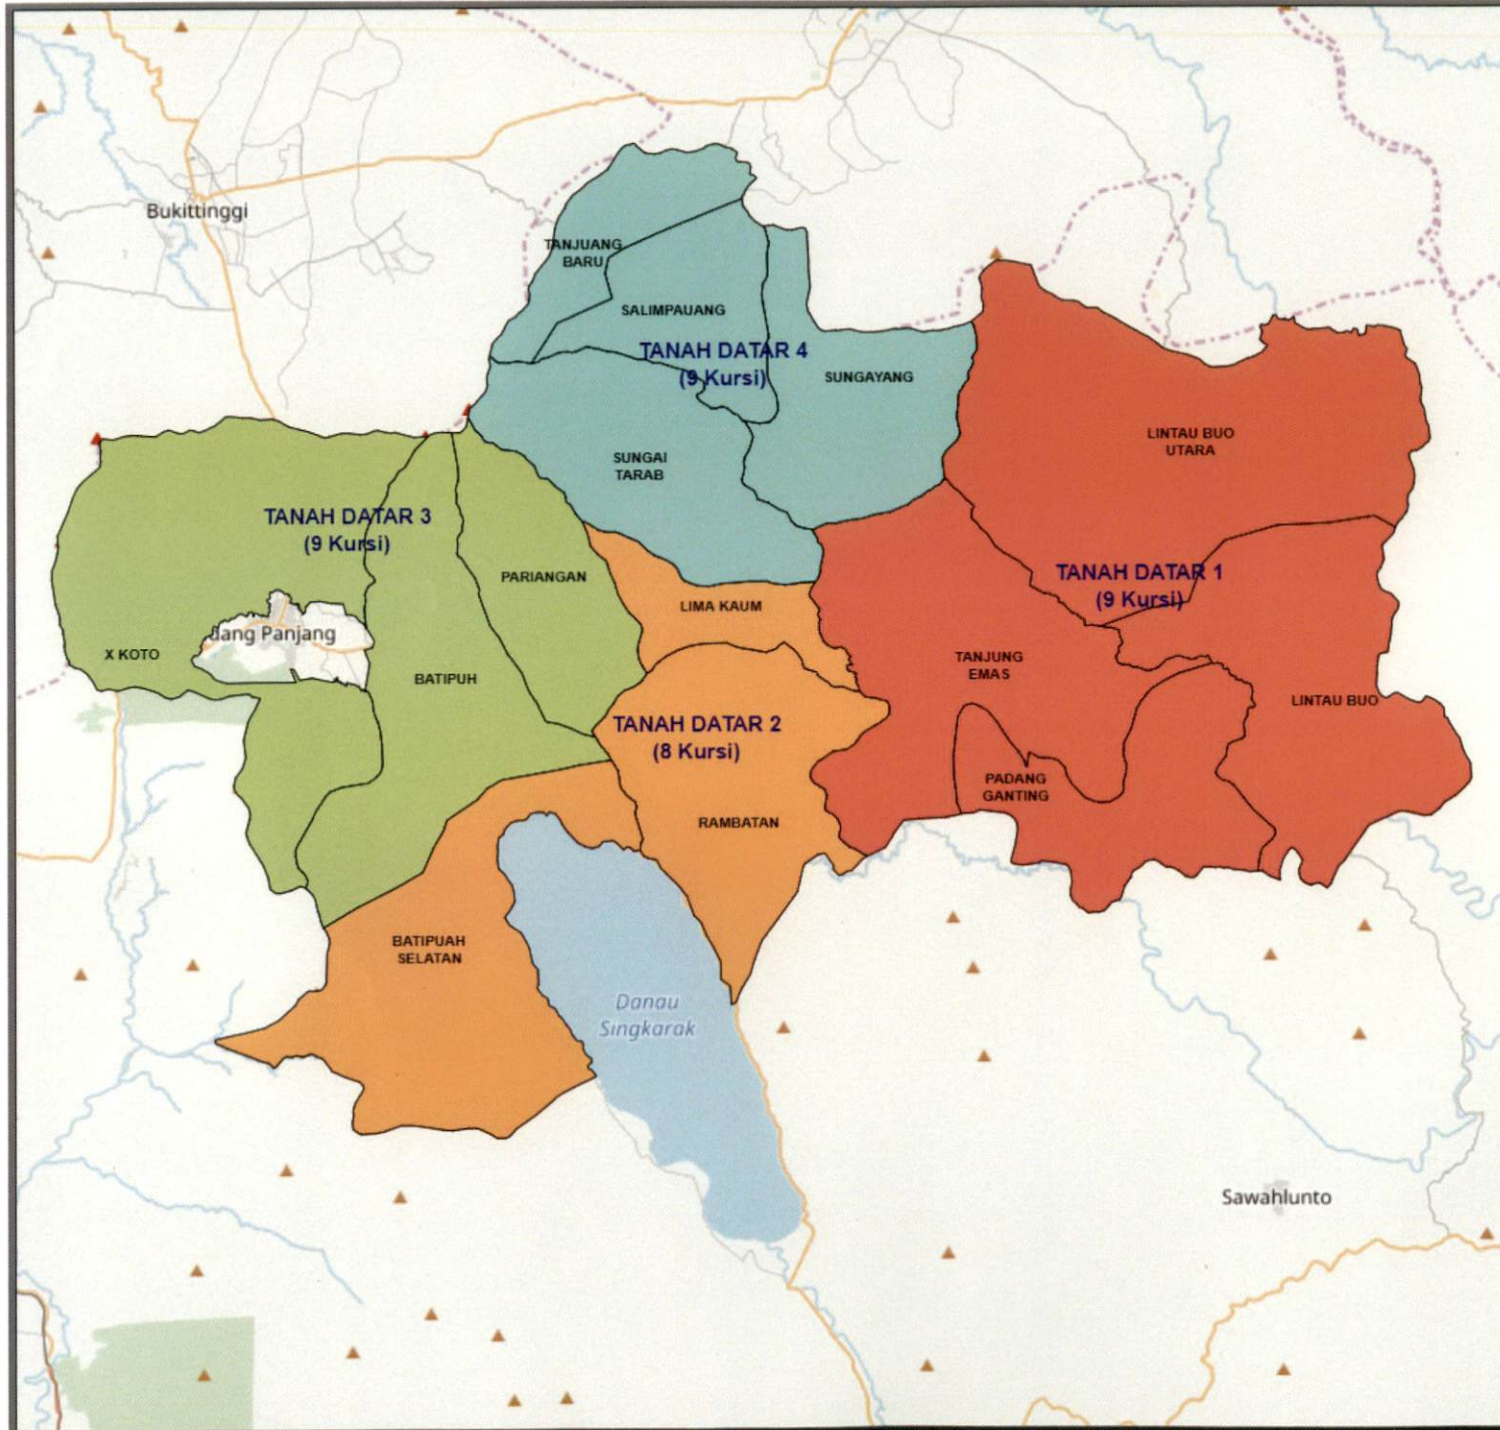

  
SIGIT JOYOWARDONO

Inset Peta Kab/Kota

Inset Peta Provinsi

■ - SUMATERA BARAT

LAMPIRAN I.6  
 KEPUTUSAN KOMISI PEMILIHAN UMUM  
 REPUBLIK INDONESIA  
 NOMOR 266/PL.01.3-Kpt/06/KPU/IV/2018  
 TENTANG  
 PENETAPAN DAERAH PEMILIHAN  
 DAN ALOKASI KURSI ANGGOTA DEWAN  
 PERWAKILAN RAKYAT DAERAH PROVINSI DAN  
 KABUPATEN/KOTA DI WILAYAH PROVINSI  
 SUMATERA BARAT DALAM PEMILIHAN UMUM  
 TAHUN 2019