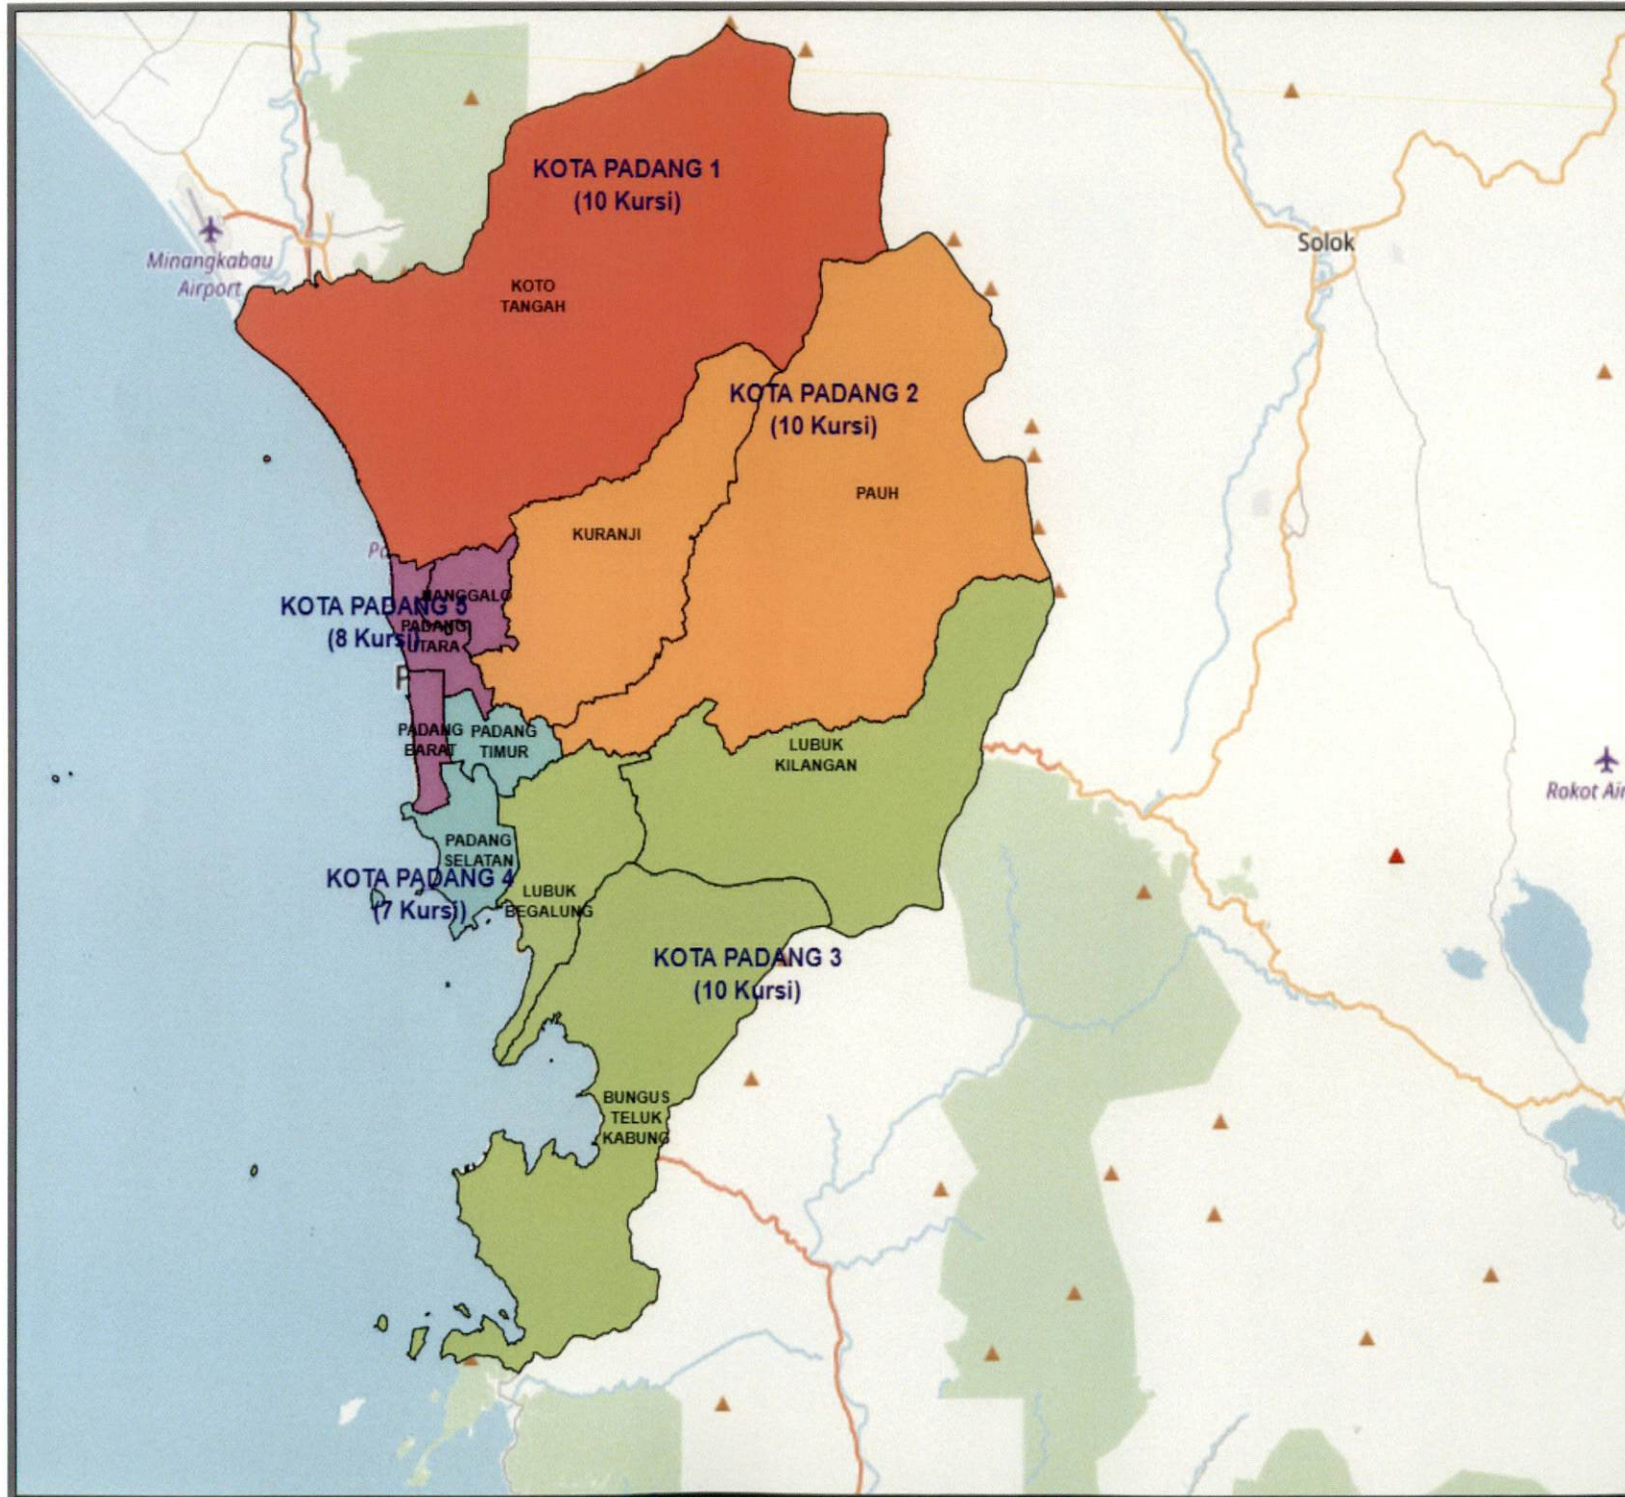

**KOMISI PEMILIHAN UMUM
PEMILIHAN UMUM TAHUN 2019**

DAERAH PEMILIHAN DAN ALOKASI KURSI
ANGGOTA DEWAN PERWAKILAN RAKYAT DAERAH KABUPATEN/KOTA
KOTA PADANG

PROVINSI SUMATERA BARAT

45 KURSI - 5 DAERAH PEMILIHAN

JUMLAH PENDUDUK : 883,767 JIWA

BPPd : 19,639 JIWA

Keterangan : ■ Batas Kabupaten/Kota ■ Batas Kelurahan
■ Batas Provinsi ■ Batas Kecamatan ■ Garis Pantai/Danau/Waduk

DAERAH PEMILIHAN:

- **KOTA PADANG 1**
  - KOTO TANGAH
- **KOTA PADANG 2**
  - KURANJI
  - PAUH
- **KOTA PADANG 3**
  - BUNGUS TELUK KABUNG
  - LUBUK BEGALUNG
  - LUBUK KILANGAN
- **KOTA PADANG 4**
  - PADANG TIMUR
  - PADANG SELATAN
- **KOTA PADANG 5**
  - PADANG BARAT
  - PADANG UTARA
  - NANGGALO

Lampiran II.14 : Keputusan Komisi Pemilihan Umum
Nomor : 266/PL.01.3-Kpt/06/KPU/IV/2018
Tanggal : 4 April 2018

KETUA KOMISI PEMILIHAN UMUM
REPUBLIK INDONESIA,

ttt.

ARIEF BUDIMAN

Salinan sesuai dengan aslinya
SEKRETARIAT JENDERAL
KOMISI PEMILIHAN UMUM
REPUBLIK INDONESIA
Kepala Biro Hukum,

SIGIT JOYOWARDONO

Inset Peta Kab/Kota

Inset Peta Provinsi

■ - SUMATERA BARAT