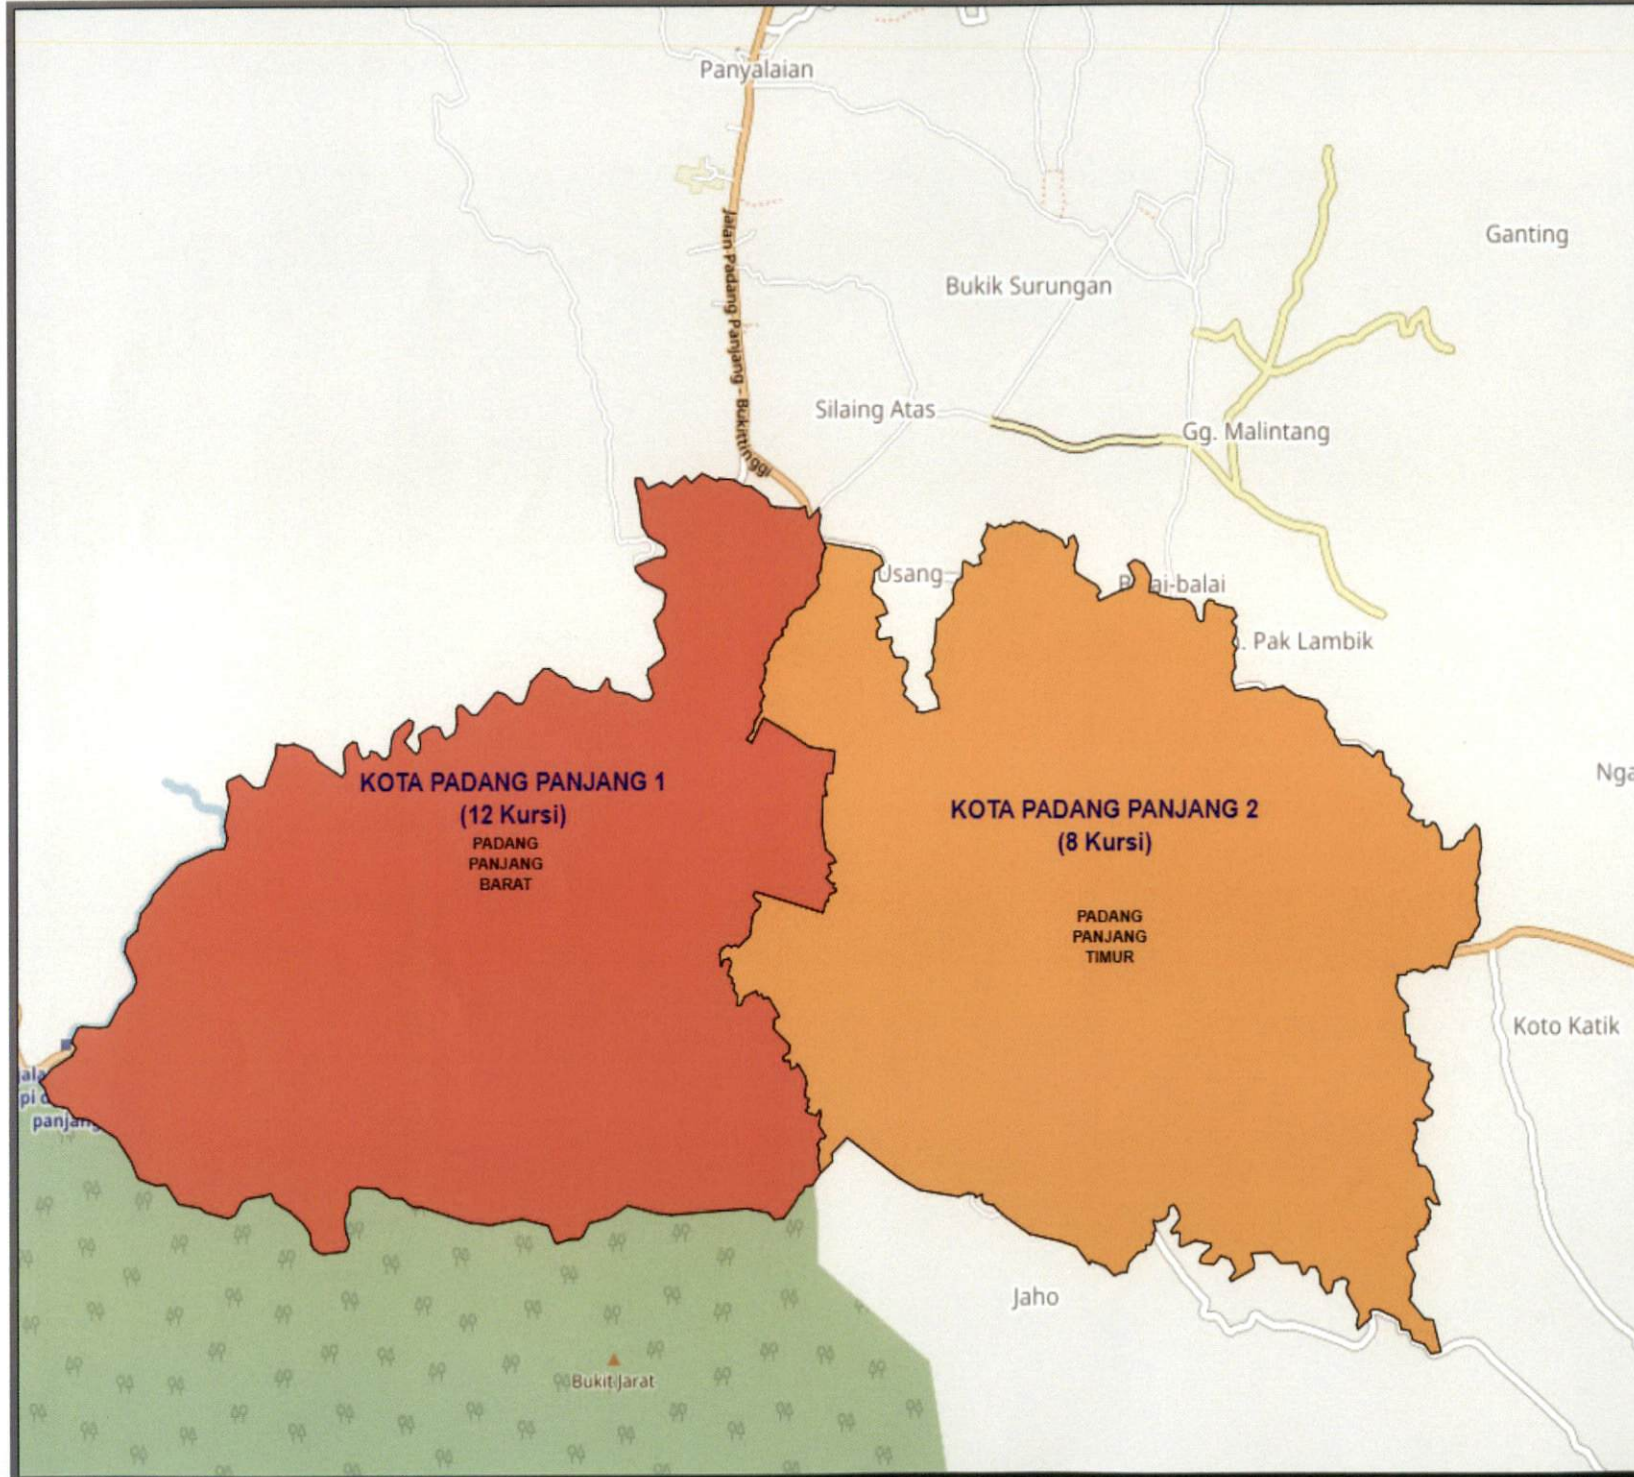

  
**SIGIT JOYOWARDONO**

 **KOMISI PEMILIHAN UMUM**  
**PEMILIHAN UMUM TAHUN 2019**

**DAERAH PEMILIHAN DAN ALOKASI KURSI**  
**ANGGOTA DEWAN PERWAKILAN RAKYAT DAERAH KABUPATEN/KOTA**  
**KOTA PADANG PANJANG**  
**PROVINSI SUMATERA BARAT**  
**20 KURSI - 2 DAERAH PEMILIHAN**  
**JUMLAH PENDUDUK : 53,094 Jiwa**  
**BPPd : 2,654 Jiwa**