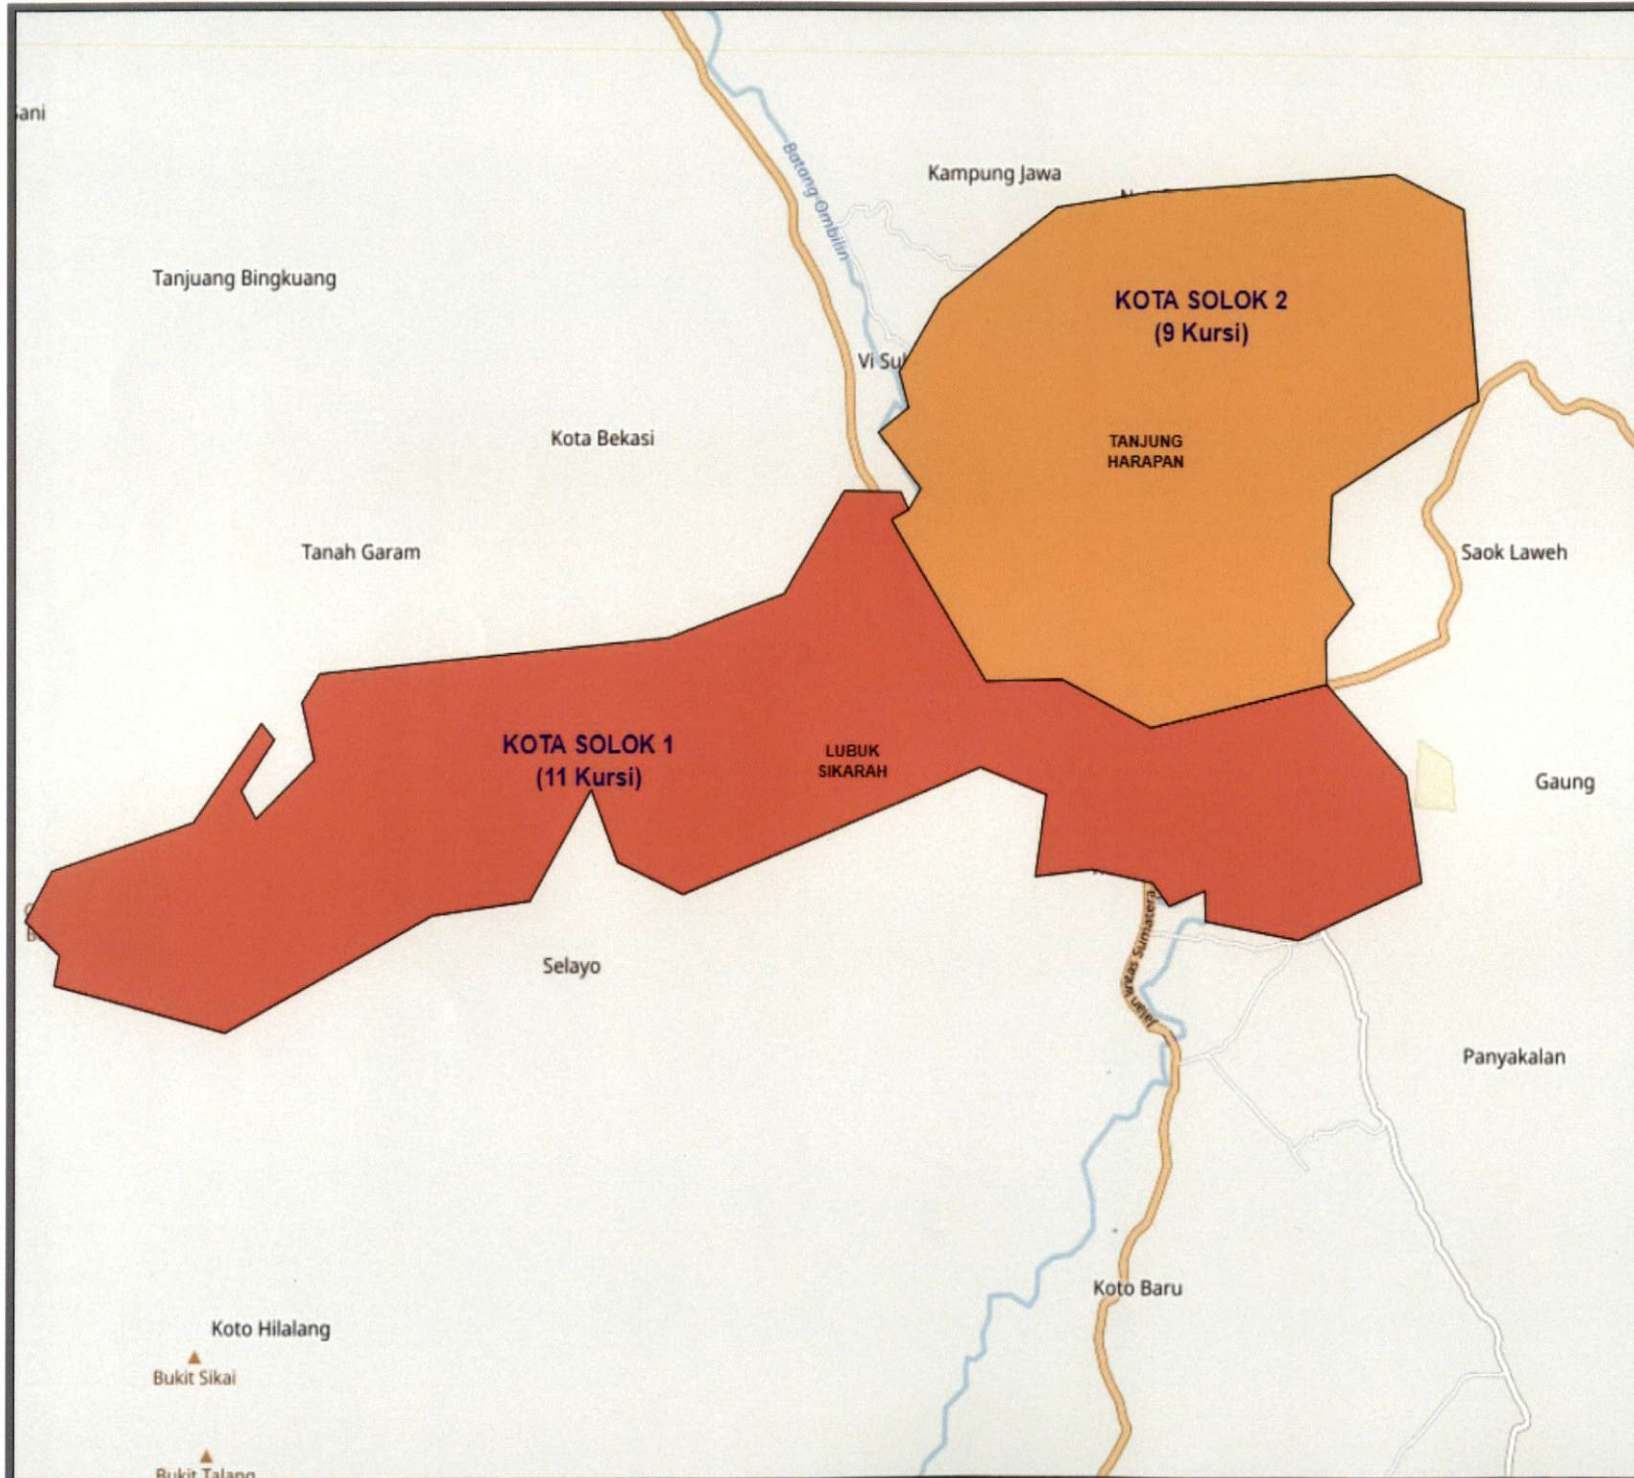

KOMISI PEMILIHAN UMUM
PEMILIHAN UMUM TAHUN 2019

DAERAH PEMILIHAN DAN ALOKASI KURSI
ANGGOTA DEWAN PERWAKILAN RAKYAT DAERAH KABUPATEN/KOTA
KOTA SOLOK
PROVINSI SUMATERA BARAT
20 KURSI - 2 DAERAH PEMILIHAN
JUMLAH PENDUDUK : 68,241 JIWA
BPPd : 3,412 JIWA

Keterangan : ■ Batas Kabupaten/Kota ■ Batas Kelurahan
■ Batas Provinsi ■ Batas Kecamatan ■ Garis Pantai/Danau/Waduk

1. **DAERAH PEMILIHAN:**
2. KOTA SOLOK 1
     - LUBUK SIKARAH
   - KOTA SOLOK 2
     - TANJUNG HARAPAN

Lampiran II.15 : Keputusan Komisi Pemilihan Umum
Nomor : 266/PL.01.3-Kpt/06/KPU/IV/2018
Tanggal : 4 April 2018

KETUA KOMISI PEMILIHAN UMUM
REPUBLIK INDONESIA,

ttd.
ARIEF BUDIMAN

Salinan sesuai dengan aslinya
SEKRETARIAT JENDERAL
KOMISI PEMILIHAN UMUM
REPUBLIK INDONESIA
Kepala Biro Hukum,

SIGIT JOYOWARDONO