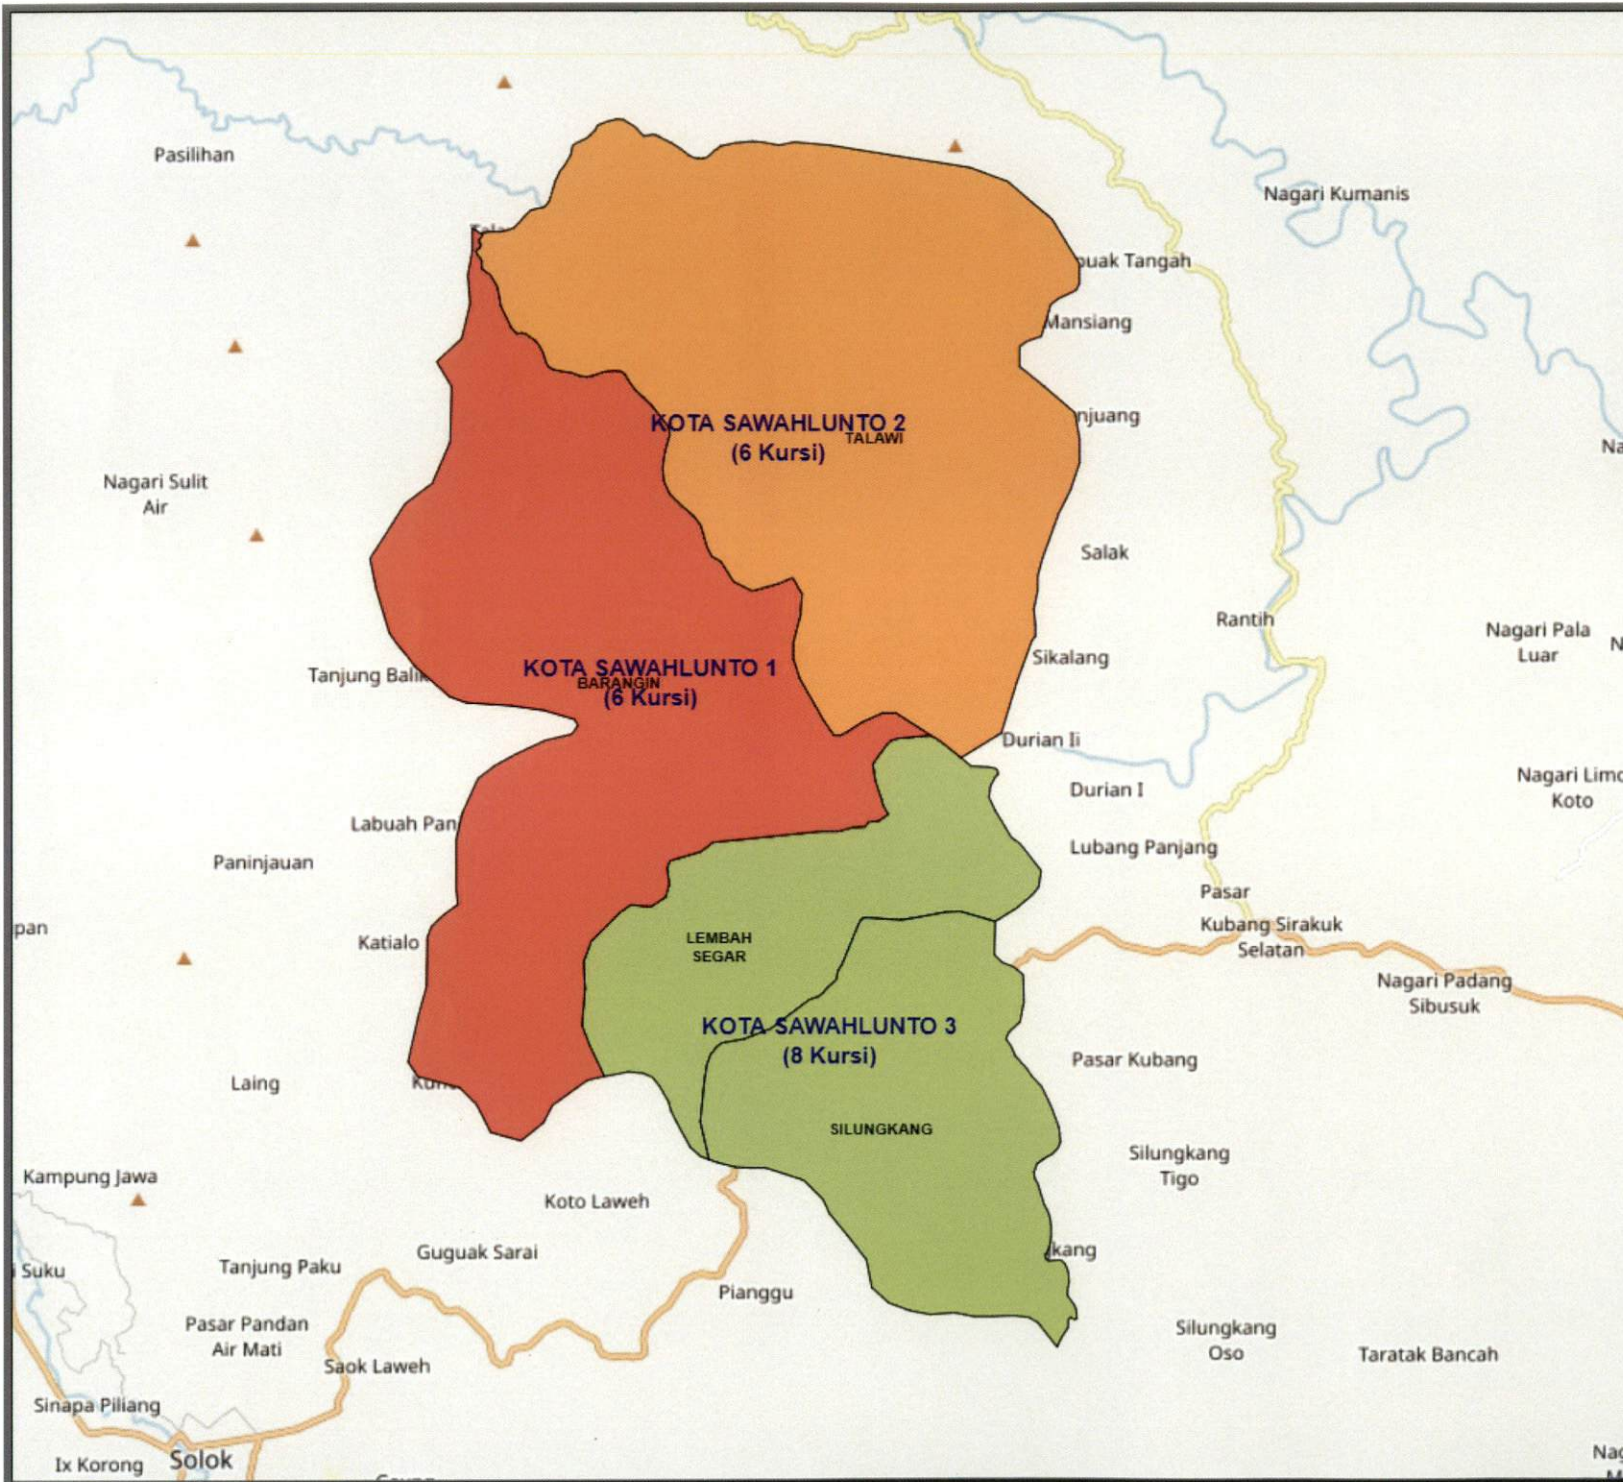

**KOMISI PEMILIHAN UMUM
PEMILIHAN UMUM TAHUN 2019**

DAERAH PEMILIHAN DAN ALOKASI KURSI
ANGGOTA DEWAN PERWAKILAN RAKYAT DAERAH KABUPATEN/KOTA
KOTA SAWAHLUNTO
PROVINSI SUMATERA BARAT

20 KURSI - 3 DAERAH PEMILIHAN
JUMLAH PENDUDUK : 64,299 JIWA
BPPd : 3,214 JIWA

Keterangan : ■ Batas Kabupaten/Kota ■ Batas Kelurahan
■ Batas Provinsi ■ Batas Kecamatan ■ Garis Pantai/Danau/Waduk

DAERAH PEMILIHAN:

- KOTA SAWAHLUNTO 1
  - BARANGIN
- KOTA SAWAHLUNTO 2
  - TALAWI
- KOTA SAWAHLUNTO 3
  - LEMBAH SEGAR
  - SILUNGKANG

Lampiran II.16 : Keputusan Komisi Pemilihan Umum
Nomor : 266/PL.01.3-Kpt/06/KPU/IV/2018
Tanggal : 4 April 2018

KETUA KOMISI PEMILIHAN UMUM
REPUBLIK INDONESIA,

Salinan sesuai dengan aslinya
SEKRETARIAT JENDERAL
KOMISI PEMILIHAN UMUM
REPUBLIK INDONESIA
Kepala Biro Hukum,

ttid.
ARIEF BUDIMAN

SIGIT JOYOWARDONO

Inset Peta Kab/Kota

Inset Peta Provinsi

■ - SUMATERA BARAT