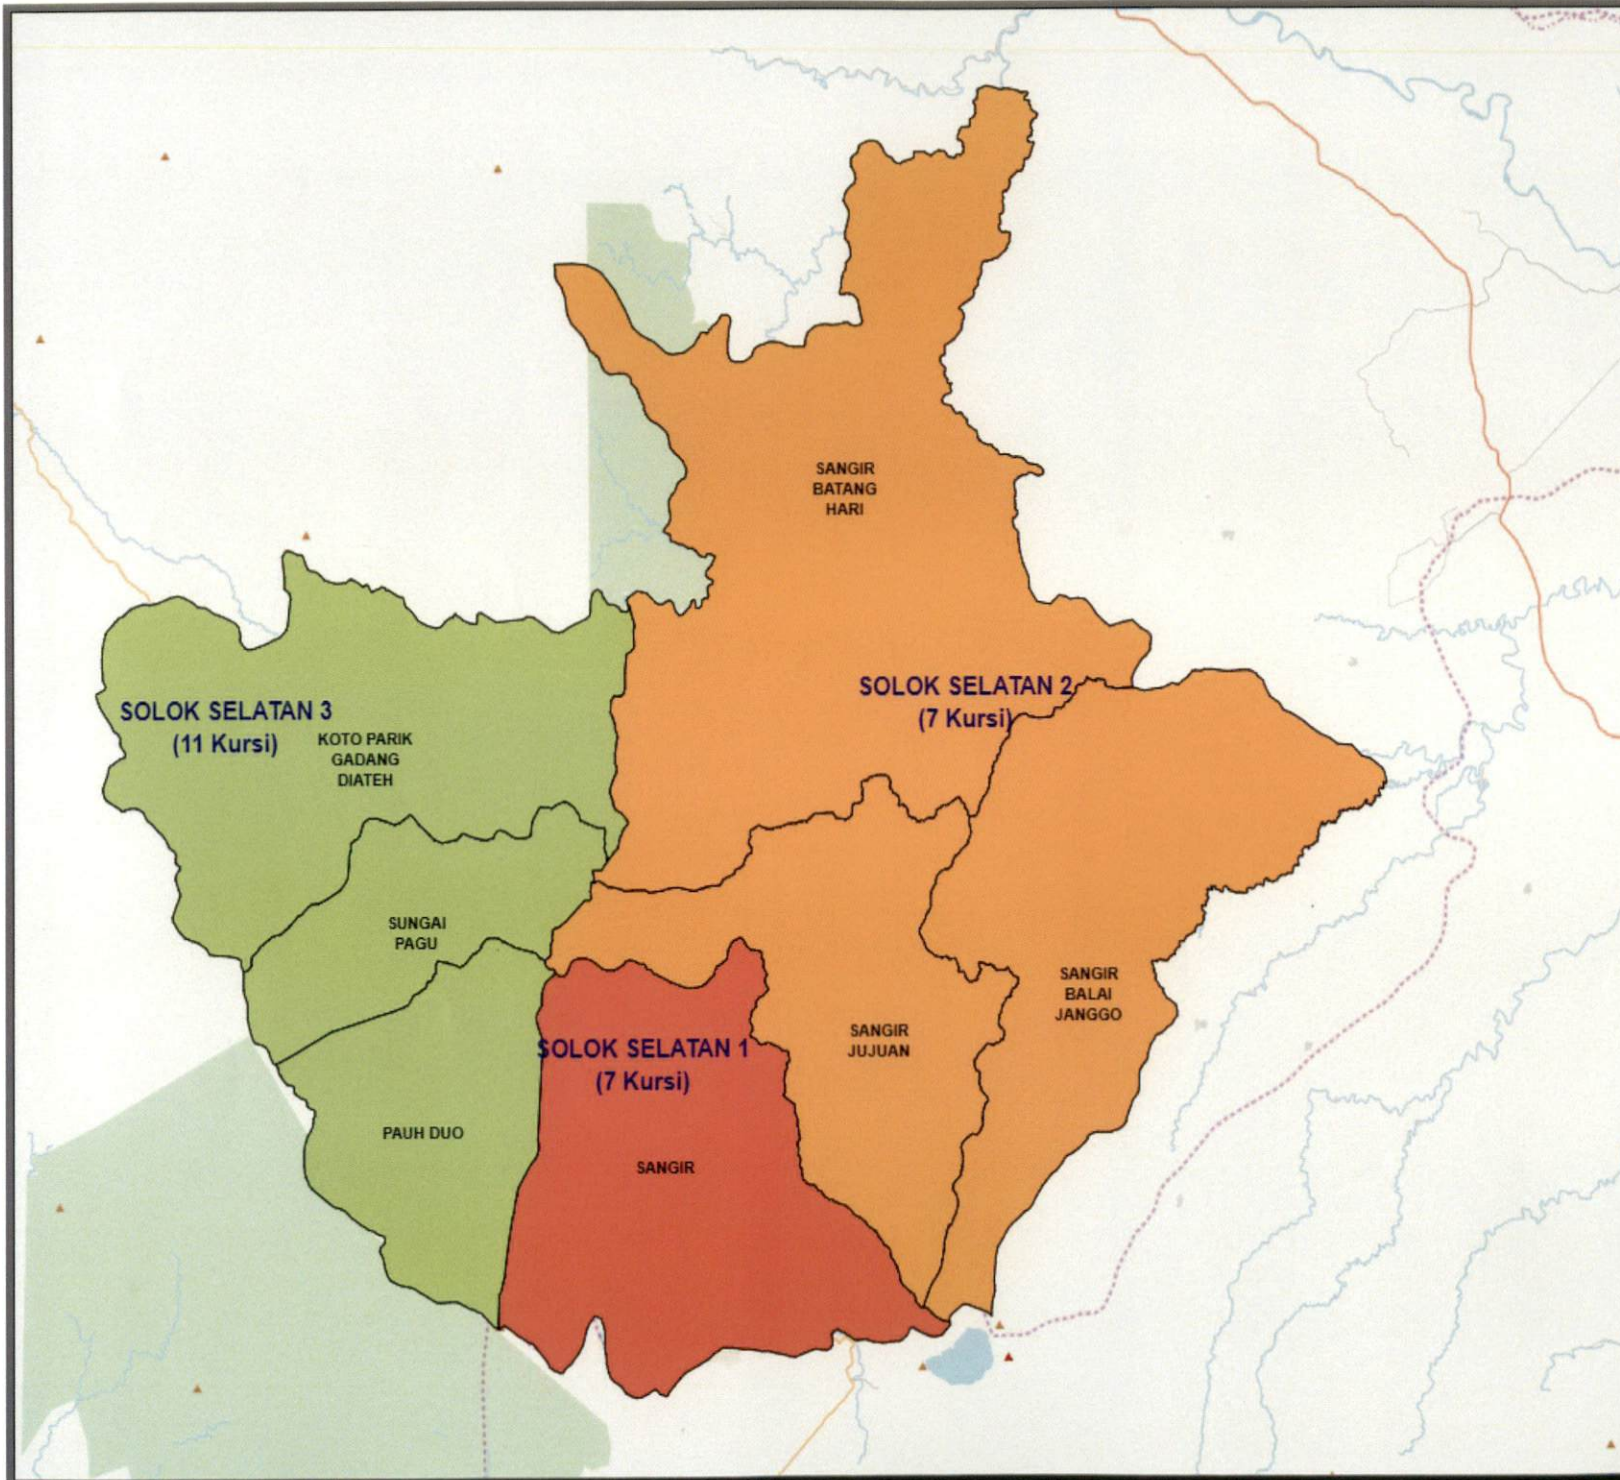

**KOMISI PEMILIHAN UMUM
PEMILIHAN UMUM TAHUN 2019**

DAERAH PEMILIHAN DAN ALOKASI KURSI
ANGGOTA DEWAN PERWAKILAN RAKYAT DAERAH KABUPATEN/KOTA
KABUPATEN SOLOK SELATAN
PROVINSI SUMATERA BARAT

25 KURSI - 3 DAERAH PEMILIHAN
JUMLAH PENDUDUK : 177,462 JIWA
BPPd : 7,098 JIWA

Keterangan : ■ Batas Kabupaten/Kota ■ Batas Kelurahan
■ Batas Provinsi ■ Batas Kecamatan ■ Garis Pantai/Danau/Waduk

DAERAH PEMILIHAN:

- **SOLOK SELATAN 1**
  - SANGIR
- **SOLOK SELATAN 2**
  - SANGIR JUJUAN
  - SANGIR BALAI JANGGO
  - SANGIR BATANG HARI
- **SOLOK SELATAN 3**
  - KOTO PARIK GADANG DIATEH
  - SUNGAI PAGU
  - PAUH DUO

Lampiran II.12 : Keputusan Komisi Pemilihan Umum
Nomor : 266/PL.01.3-Kpt/06/KPU/IV/2018
Tanggal : 4 April 2018

KETUA KOMISI PEMILIHAN UMUM
REPUBLIK INDONESIA,

Salinan sesuai dengan aslinya
SEKRETARIAT JENDERAL
KOMISI PEMILIHAN UMUM
REPUBLIK INDONESIA
Kepala Biro Hukum,

ttd.
ARIEF BUDIMAN

SIGIT JOYOWARDONO

Inset Peta Kab/Kota

Inset Peta Provinsi