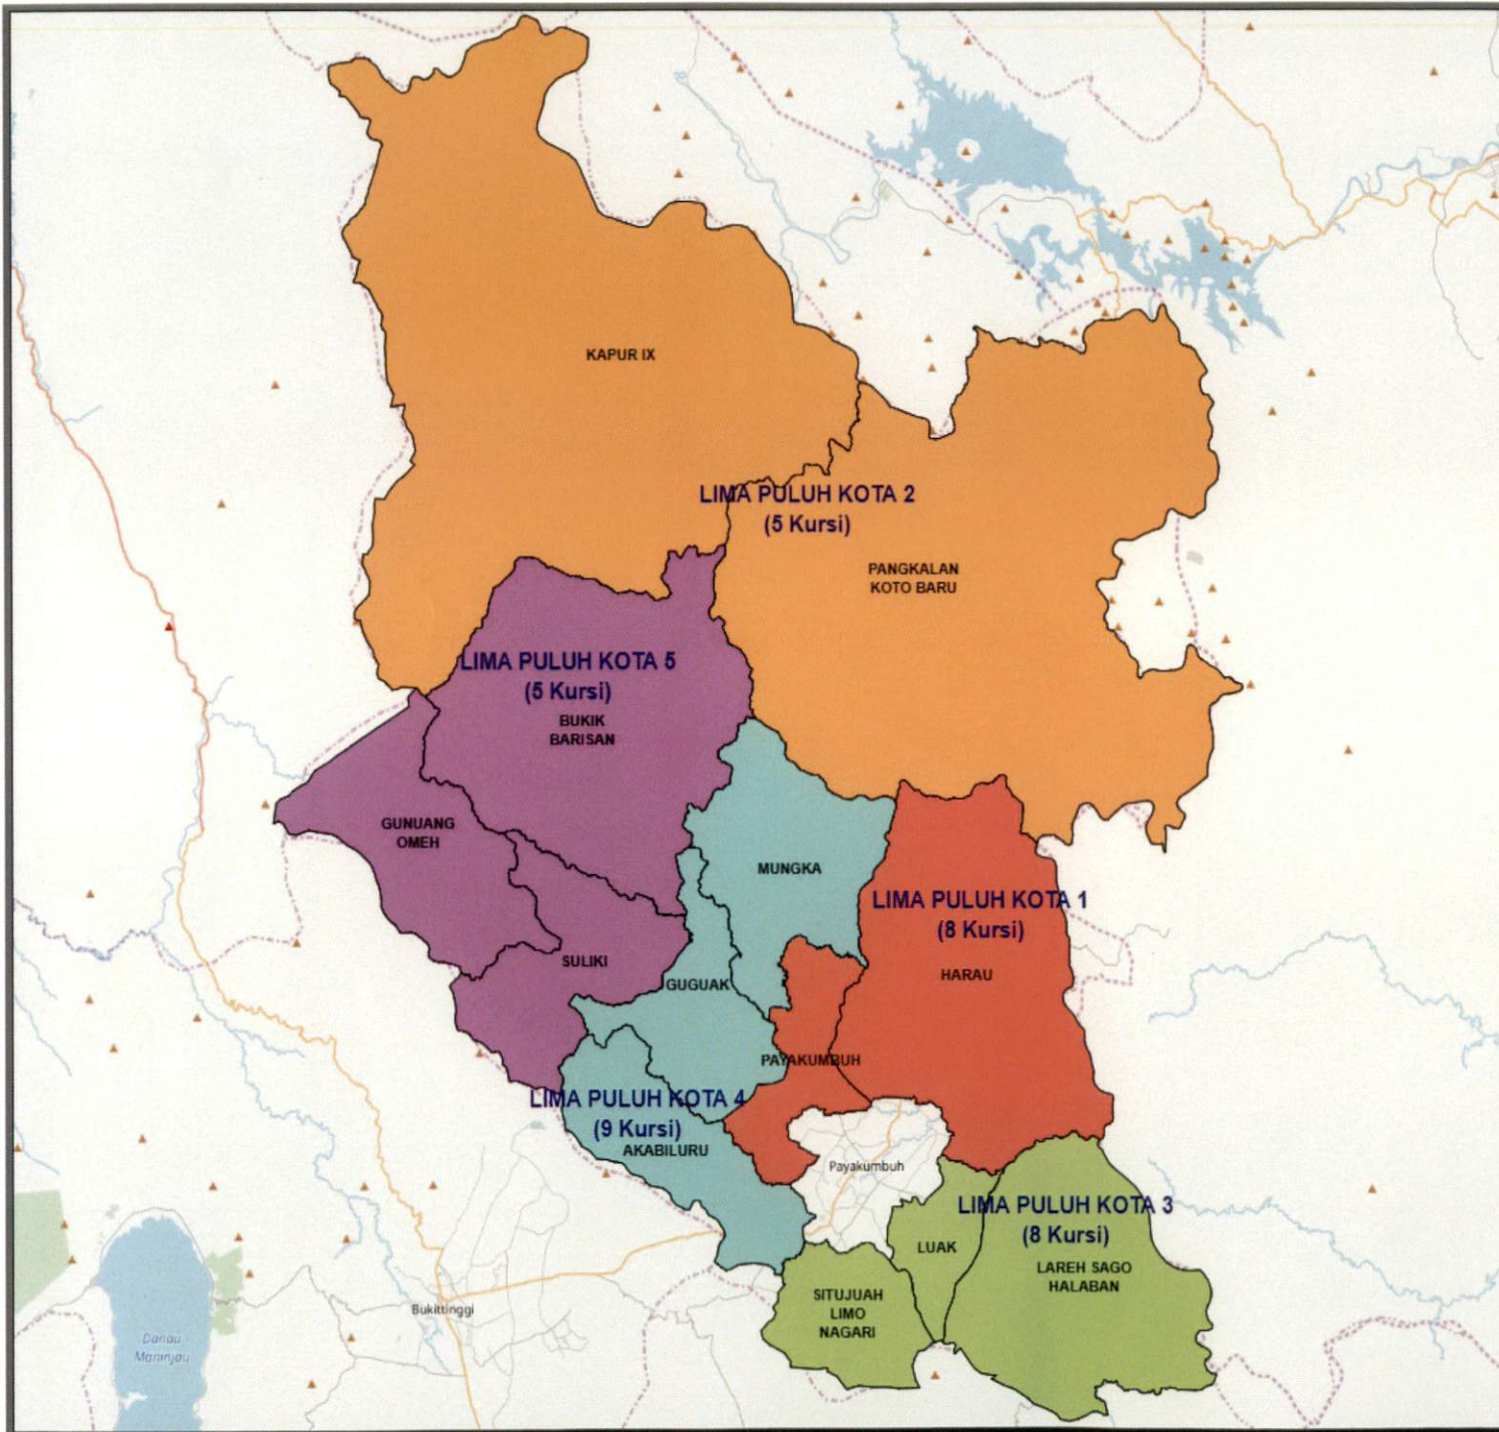

**KOMISI PEMILIHAN UMUM
PEMILIHAN UMUM TAHUN 2019**

DAERAH PEMILIHAN DAN ALOKASI KURSI
ANGGOTA DEWAN PERWAKILAN RAKYAT DAERAH KABUPATEN/KOTA
LIMA PULUH KOTA
PROVINSI SUMATERA BARAT
35 KURSI - 5 DAERAH PEMILIHAN
JUMLAH PENDUDUK : 374,067 JIWA
BPPd : 10,687 JIWA

Keterangan : ■ Batas Kabupaten/Kota ■ Batas Kelurahan
■ Batas Provinsi ■ Batas Kecamatan ■ Garis Pantai/Danau/Waduk

DAERAH PEMILIHAN:

- **LIMA PULUH KOTA 1**
  - HARAU
  - PAYAKUMBUH
- **LIMA PULUH KOTA 2**
  - KAPUR IX
  - PANGKALAN KOTO BARU
- **LIMA PULUH KOTA 3**
  - LAREH SAGO HALABAN
  - LUAK
  - SITUJUAH LIMO NAGARI
- **LIMA PULUH KOTA 4**
  - AKABILURU
  - GUGUAK
  - MUNGKA
- **LIMA PULUH KOTA 5**
  - BUKIK BARISAN
  - GUNUANG OMEH
  - SULIKI

Lampiran II.8 : Keputusan Komisi Pemilihan Umum
Nomor : 266/PL.01.3-Kpt/06/KPU/IV/2018
Tanggal : 4 April 2018

KETUA KOMISI PEMILIHAN UMUM
REPUBLIK INDONESIA,

ttd.

ARIEF BUDIMAN

Salinan sesuai dengan aslinya
SEKRETARIAT JENDERAL
KOMISI PEMILIHAN UMUM
REPUBLIK INDONESIA
Kepala Biro Hukum,

SIGIT JOYOWARDONO