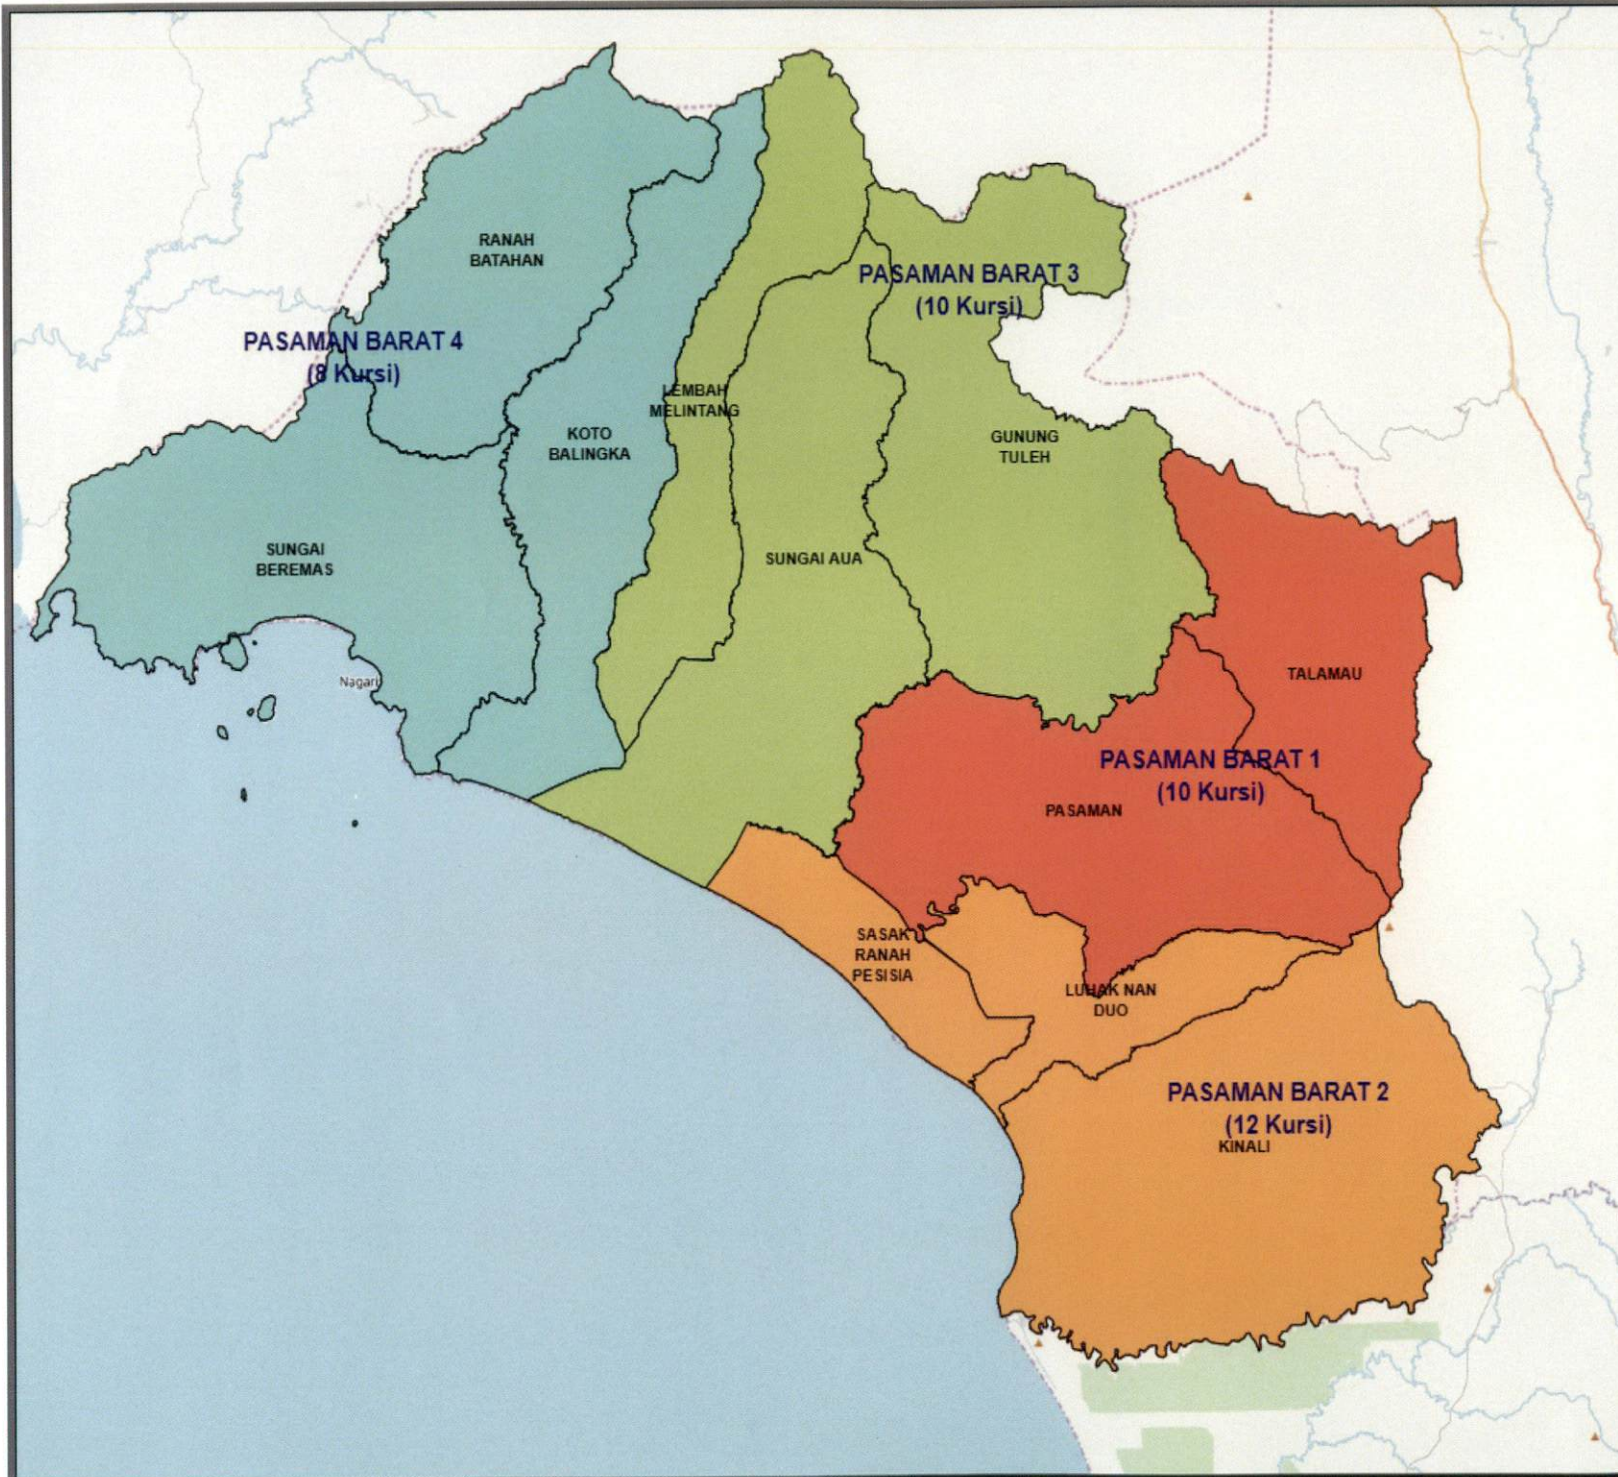

**KOMISI PEMILIHAN UMUM
PEMILIHAN UMUM TAHUN 2019**

DAERAH PEMILIHAN DAN ALOKASI KURSI
ANGGOTA DEWAN PERWAKILAN RAKYAT DAERAH KABUPATEN/KOTA
KABUPATEN PASAMAN BARAT
PROVINSI SUMATERA BARAT

40 KURSI - 4 DAERAH PEMILIHAN
JUMLAH PENDUDUK : 428,641 JIWA
BPPd : 10,716 JIWA

Keterangan : ■ Batas Kabupaten/Kota ■ Batas Kelurahan
■ Batas Provinsi ■ Batas Kecamatan ■ Garis Pantai/Danau/Waduk

DAERAH PEMILIHAN:

PASAMAN BARAT 1

- TALAMAU
- PASAMAN

PASAMAN BARAT 2

- KINALI
- SASAK RANAH PESISIA
- LUHAK NAN DUO

PASAMAN BARAT 3

- SUNGAI AUA
- LEMBAH MELINTANG
- GUNUNG TULEH

PASAMAN BARAT 4

- RANAH BATAHAN
- KOTO BALINGKA
- SUNGAI BEREMAS

Lampiran II.13 : Keputusan Komisi Pemilihan Umum
Nomor : 266/PL.01.3-Kpt/06/KPU/IV/2018
Tanggal : 4 April 2018

KETUA KOMISI PEMILIHAN UMUM
REPUBLIK INDONESIA,

ttt.

ARIEF BUDIMAN

Salinan sesuai dengan aslinya
SEKRETARIAT JENDERAL
KOMISI PEMILIHAN UMUM
REPUBLIK INDONESIA,
Kepala Biro Hukum,

SIGIT JOYOWARDONO

Inset Peta Kab/Kota

■ - PASAMAN BARAT

Inset Peta Provinsi

■ - SUMATERA BARAT