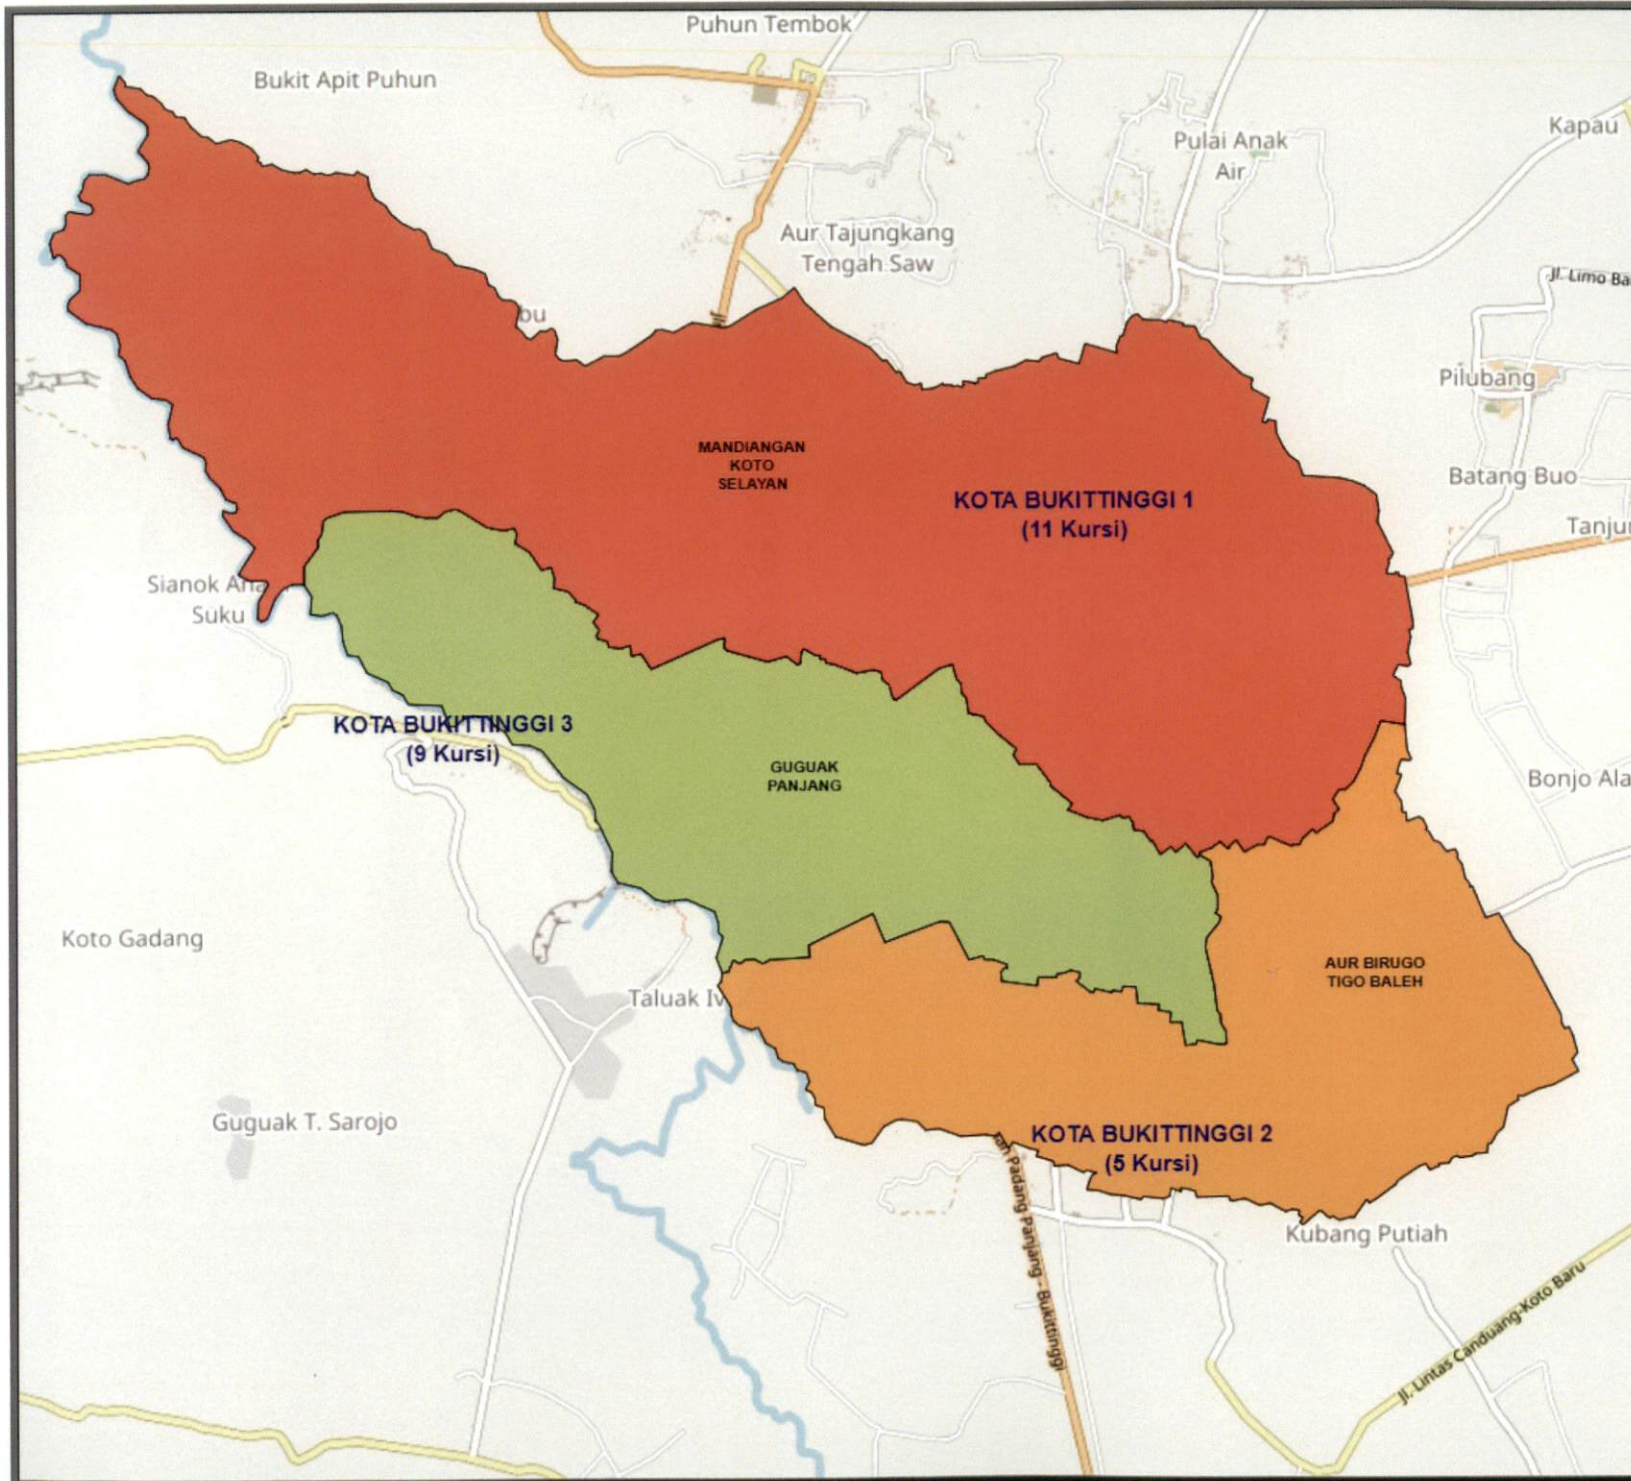

**KOMISI PEMILIHAN UMUM
PEMILIHAN UMUM TAHUN 2019**

DAERAH PEMILIHAN DAN ALOKASI KURSI
ANGGOTA DEWAN PERWAKILAN RAKYAT DAERAH KABUPATEN/KOTA
KOTA BUKITTINGGI
PROVINSI SUMATERA BARAT
25 KURSI - 3 DAERAH PEMILIHAN
JUMLAH PENDUDUK : 115,986 JIWA
BPPd : 4,639 JIWA

Keterangan : ■ Batas Kabupaten/Kota ■ Batas Kelurahan
■ Batas Provinsi ■ Batas Kecamatan ■ Garis Pantai/Danau/Waduk

1. **DAERAH PEMILIHAN:**
2. **KOTA BUKITTINGGI 1**
     - MANDIANGAN KOTO SELAYAN
   - **KOTA BUKITTINGGI 2**
     - AUR BIRUGO TIGO BALEH
   - **KOTA BUKITTINGGI 3**
     - GUGUAK PANJANG

Lampiran II.18 : Keputusan Komisi Pemilihan Umum
Nomor : 266/PL.01.3-Kpt/06/KPU/IV/2018
Tanggal : 4 April 2018

KETUA KOMISI PEMILIHAN UMUM
REPUBLIK INDONESIA,

Salinan sesuai dengan aslinya
SEKRETARIAT JENDERAL
KOMISI PEMILIHAN UMUM
REPUBLIK INDONESIA
Kepala Biro Hukum,

ttt.
ARIEF BUDIMAN

SIGIT JOYOWARDONO