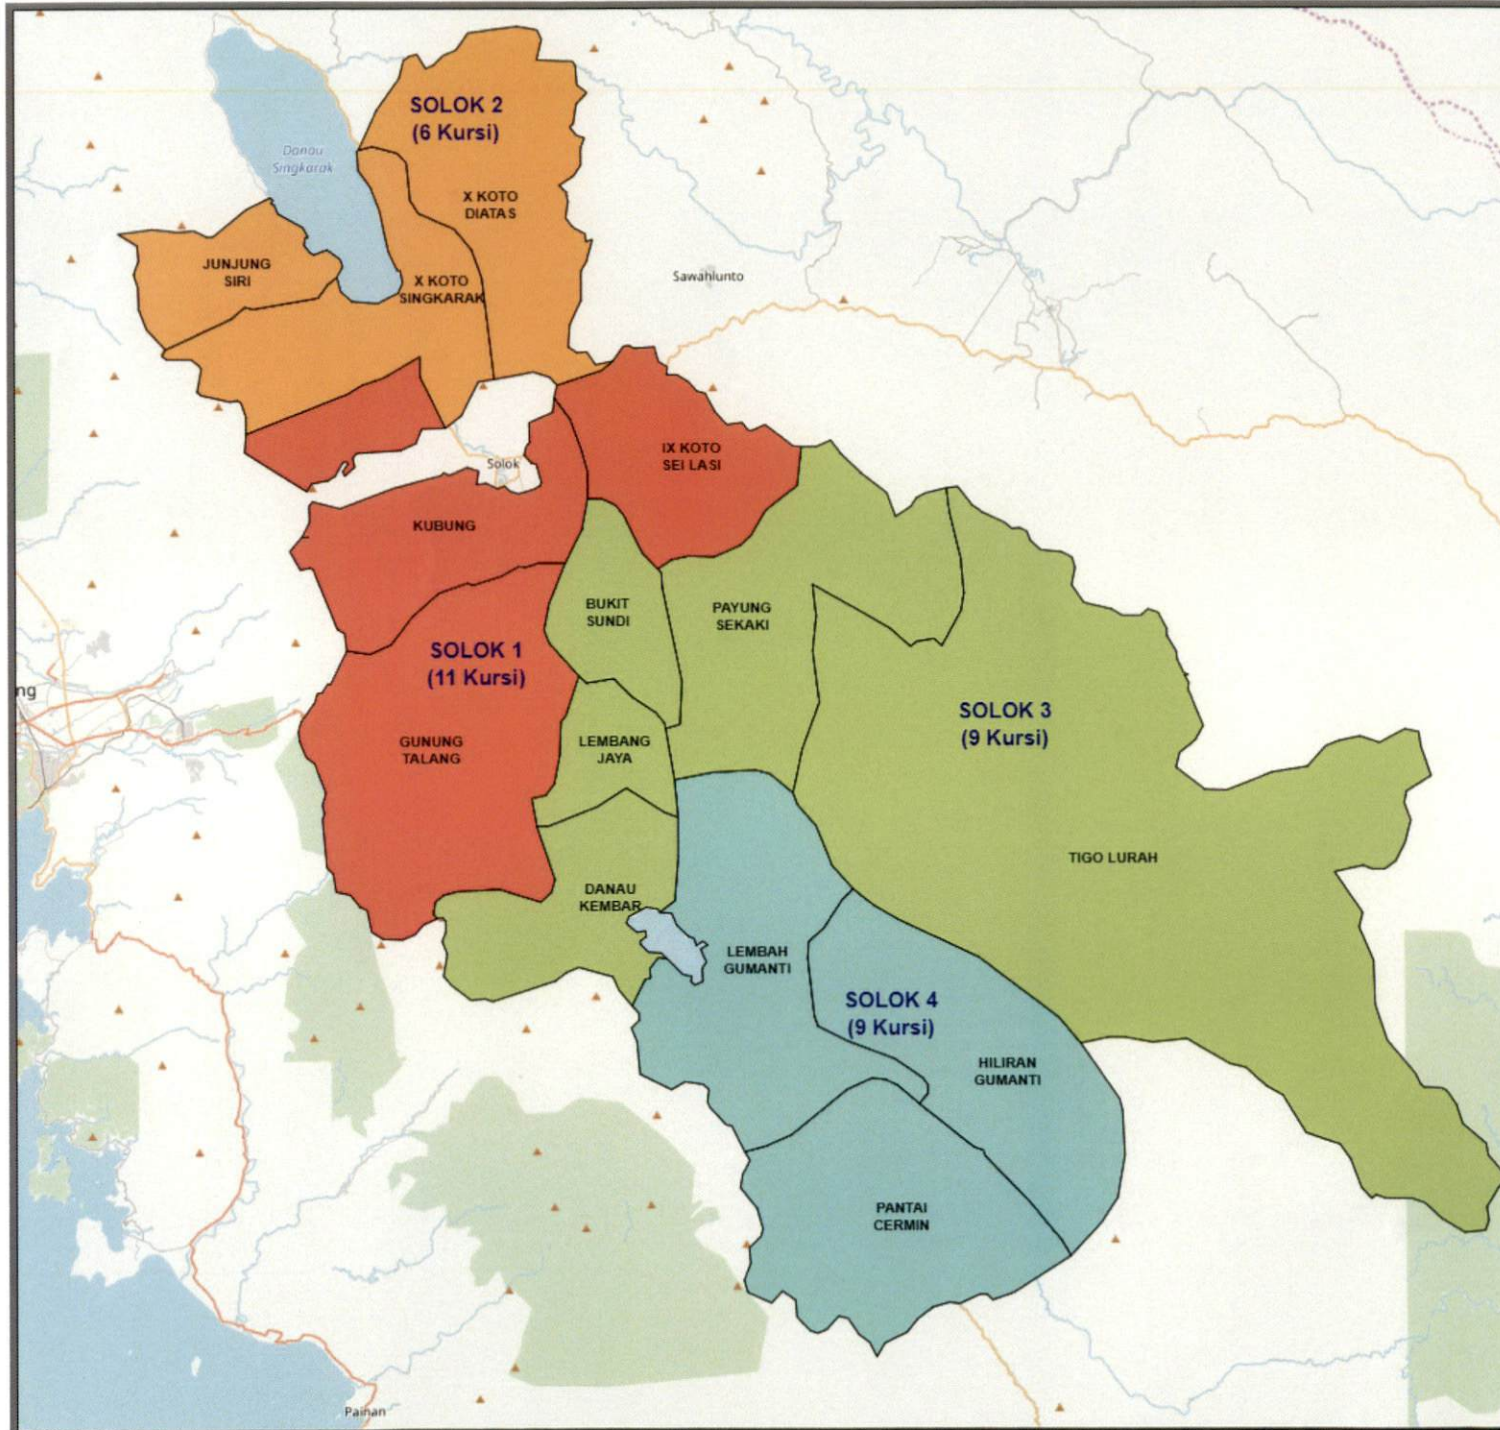

SIGIT JOYOWARDONO

Inset Peta Kab/Kota

Inset Peta Provinsi

■ - SUMATERA BARAT

LAMPIRAN I.4  
 KEPUTUSAN KOMISI PEMILIHAN UMUM  
 REPUBLIK INDONESIA  
 NOMOR 266/PL.01.3-Kpt/06/KPU/IV/2018  
 TENTANG  
 PENETAPAN DAERAH PEMILIHAN  
 DAN ALOKASI KURSI ANGGOTA DEWAN  
 PERWAKILAN RAKYAT DAERAH PROVINSI DAN  
 KABUPATEN/KOTA DI WILAYAH PROVINSI  
 SUMATERA BARAT DALAM PEMILIHAN UMUM  
 TAHUN 2019

**DAERAH PEMILIHAN DAN ALOKASI KURSI  
 ANGGOTA DEWAN PERWAKILAN RAKYAT DAERAH KABUPATEN/KOTA  
 DALAM PEMILIHAN UMUM TAHUN 2019**

**PROVINSI : SUMATERA BARAT  
 KABUPATEN/KOTA : SIJUNJUNG**

No	DAERAH PEMILIHAN	JUMLAH PENDUDUK	ALOKASI KURSI
1	2	3	4
1	DP SIJUNJUNG 1 meliputi Kecamatan		10
	1.1 SIJUNJUNG	46,272	
	1.2 IV NAGARI	15,203	
	1.3 KUPITAN	14,974	
2	DP SIJUNJUNG 2 meliputi Kecamatan		8
	2.1 KOTO VII	37,224	
	2.2 SUMPUR KUDUS	26,126	
3	DP SIJUNJUNG 3 meliputi Kecamatan		12
	3.1 TANJUNG GADANG	26,258	
	3.2 LUBUAK TAROK	18,269	
	3.3 KAMANG BARU	49,118	
	<b>JUMLAH</b>	<b>233,444</b>	<b>30</b>